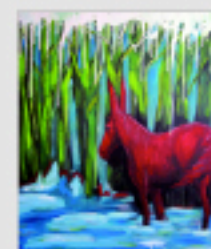

"Bas relief"
Bronze - 4,5 x 3 cm

Catherine POUPLAIN
52, avenue de la Perrière
56100 Lorient
06 07 78 37 44
atellercatherinepouplain@club-internet.fr
www.catherinepouplain.com

"Le cochon est l'avenir de l'homme"
Cire, pigment noir de fumée - 52x52 cm

Invité
Robin LE BERRE
Kérongard-dlvisquin
29710 Plozévet
06 64 85 30 78
nbor.images@gmail.com
http://nbor.ultra-book.com