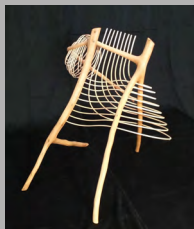

Véronique Mallevaës

92 rue Paul Guieysse
56100 Lorient
06 11 75 17 94
vmalvaes@club-internet.fr

« Trio »
Fil de fer