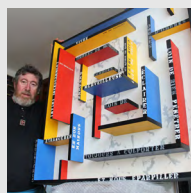

Petrus

10 rue Monistrol
rez de chaussée
56100 Lorient
09 63 41 12 56
06 08 09 07 47
petrus.per@wanadoo.fr
petrus-fecit.fr